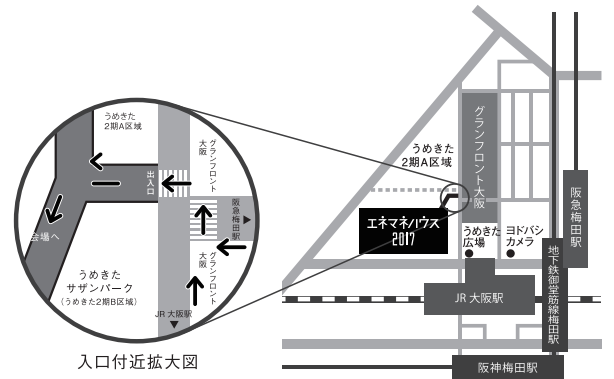

講評会場： うめきた SHIP HALL

入場料： 無料

アクセス： JR大阪駅直結 大阪グランフロントうめきた広場内

審査員： 村上周三(委員長) | 青木宏之 | 赤池学 | 稲沢裕子 |

奥田慶一郎 | 小田広昭 | 柏木孝夫 | 北辻卓也 | 木場弘子 | 隈研吾 | 中上英俊(敬称略50音順)

### エネマネハウス 2017 一般公開会場アクセス

入口付近拡大図